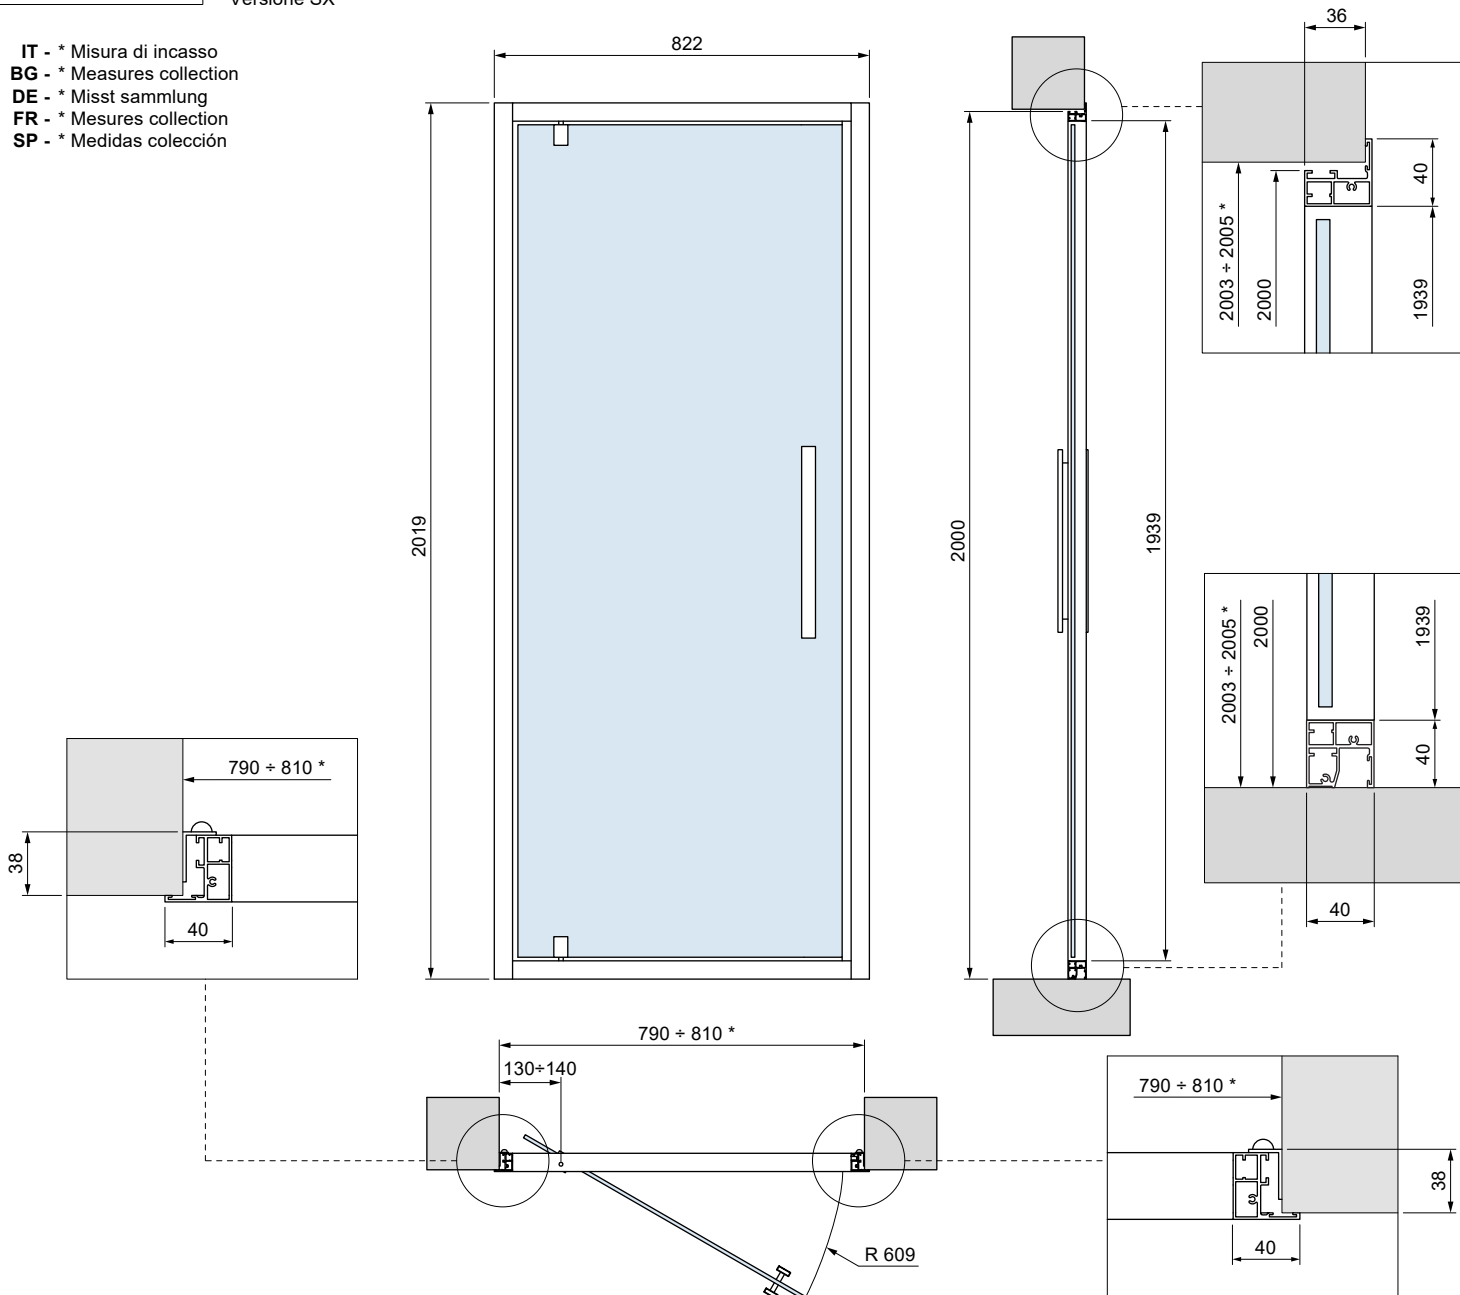

Versione SX

Scheda tecnica porta bagno turco - semi incasso (B)
Data sheet door turkish bath - semi recessed (B)
Datenblatt tür dampfbad - halbeinbau (B)
Porte feuille de données de bain turc - semi encastré (B)
Puerta de hoja de datos baño turco - semi empotrada (B)

IT - I valori di ingombro sono espressi in mm.
Le dimensioni reali possono variare di ± 3 mm.
BG - The overall dimension values are expressed in mm.
The actual dimensions may by ± 3 mm.
DE - Die ausmaße sind in mm ausgedrückt.
Die tatsächlichen maße können um ± 3 mm abweichen.
FR - Les valeurs d'encombrement sont exprimées en mm.
Les dimensions réelles peuvent varier de ± 3 mm.
SP - Las dimensiones totales se expresan en mm.
Las verdaderas dimensiones pueden variar ± 3 mm.

IT - * Misura di incasso
BG - * Measures collection
DE - * Misst sammlung
FR - * Mesures collection
SP - * Medidas colección

IT - Prodotto da installare a pareti finite.
BG - Product to be installed in finished walls.
DE - Produkt in fertige Wände eingebaut werden.
FR - Produit à être installé dans les murs finis.
SP - Producto a ser instalado en paredes acabadas.